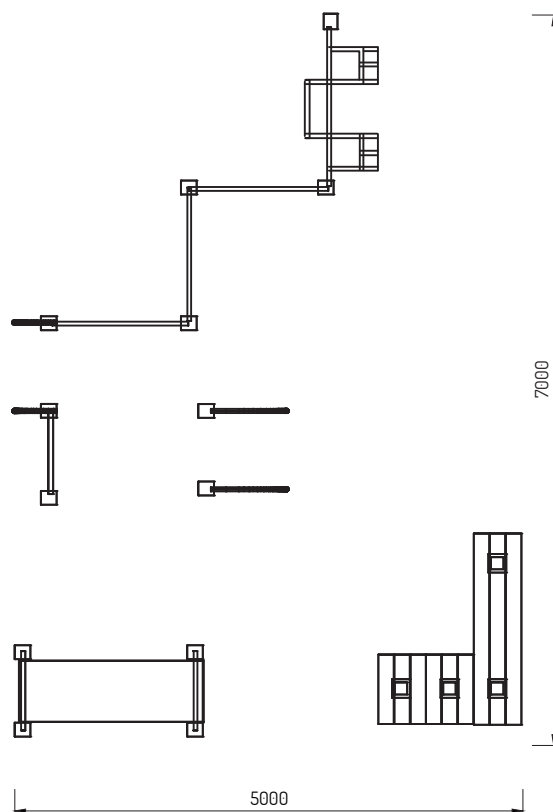

FITNESS SESTAVA

HERNÍ PRVEK

Popis herních prvků:

Prvek je tvořen stojkami z akátu, ukotvenými v betonových patkách a nerezovými komponenty. Sestava obsahuje: 3x hrazdu, 2x svislou hrazdu, W bar, stálky, otočnou lavici, stupňovou lavici a tabuli s návody. Veškerý spojovací materiál je pozinkovaný.

Technické informace

Počet uživatelů	8
Věková skupina	8-14
Rozměry (m)	5,0 x 7,0 x 2,0
Potřebná plocha (m)	5,0 x 7,0
Povrch tlumící náraz (m ²)	0
Max. výška pádu (m)	-

Vizualizace:

Vizualizace mají pouze ilustrativní charakter.