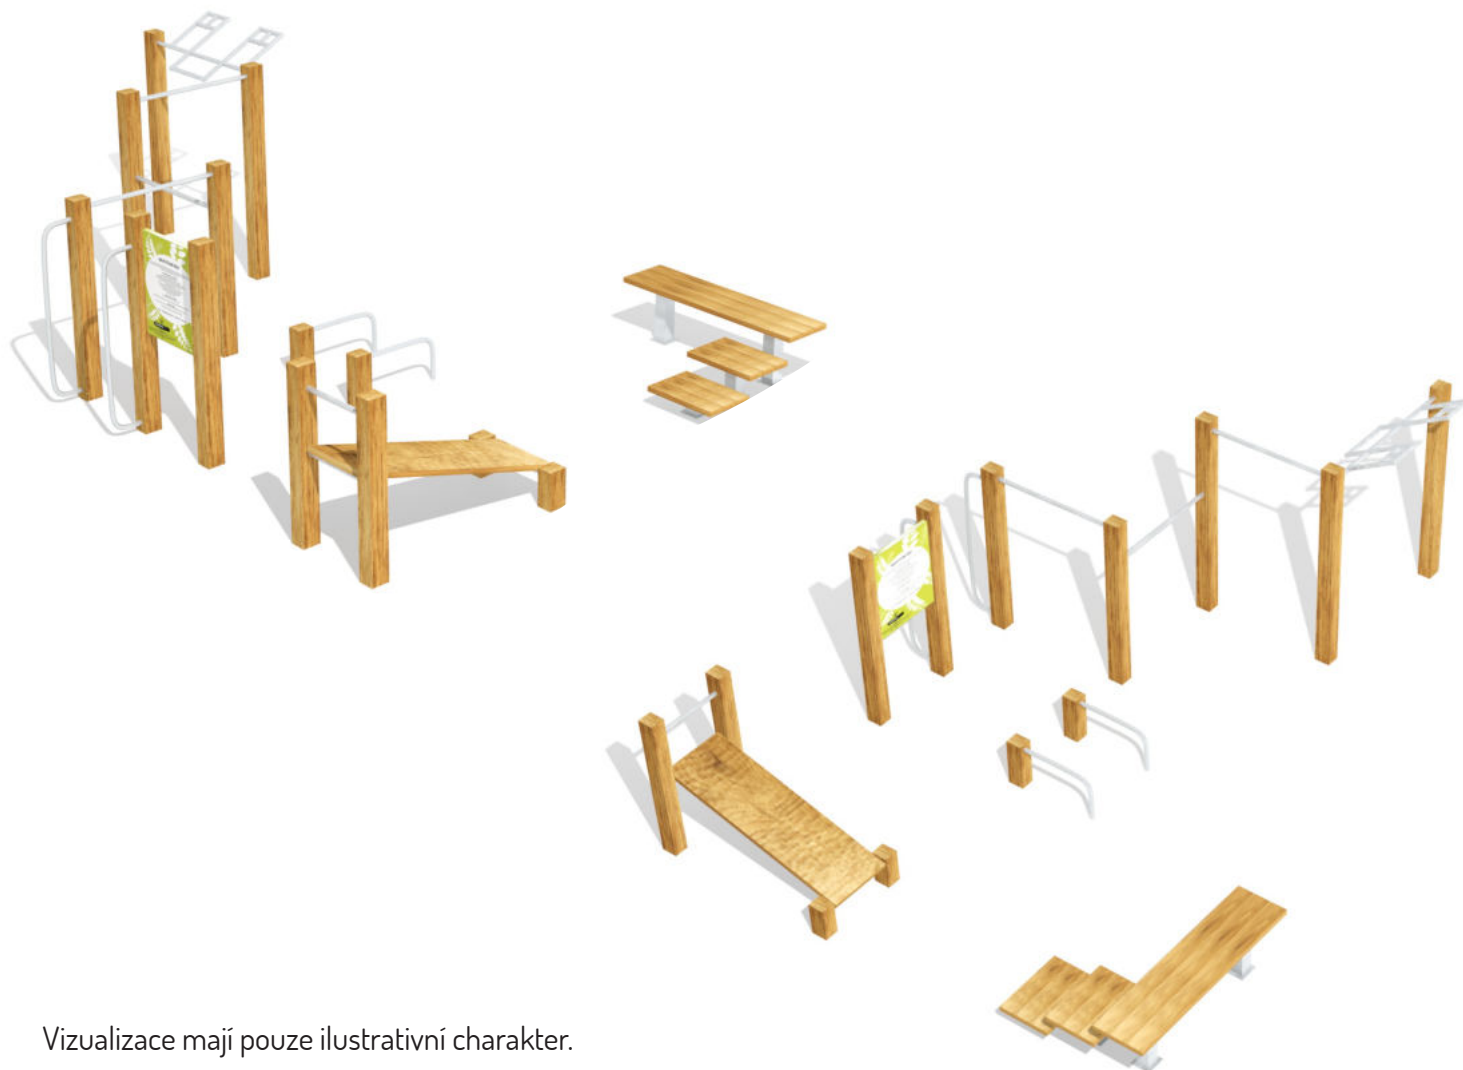

FITNESS SESTAVA

HERNÍ PRVEK

Popis herních prvků:

Prvek je tvořen stojkami z akátu, ukotvenými v betonových patkách a nerezovými komponenty. Sestava obsahuje: 3x hrazdu, 2x svislou hrazdu, W bar, stálky, otočnou lavici, stupňovou lavici a tabuli s návody. Veškerý spojovací materiál je pozinkovaný.

Technické informace

Počet uživatelů	8
Věková skupina	8-14
Rozměry (m)	5,0 x 7,0 x 2,0
Potřebná plocha (m)	5,0 x 7,0
Povrch tlumící náraz (m ²)	0
Max. výška pádu (m)	-

Vizualizace:

Vizualizace mají pouze ilustrativní charakter.